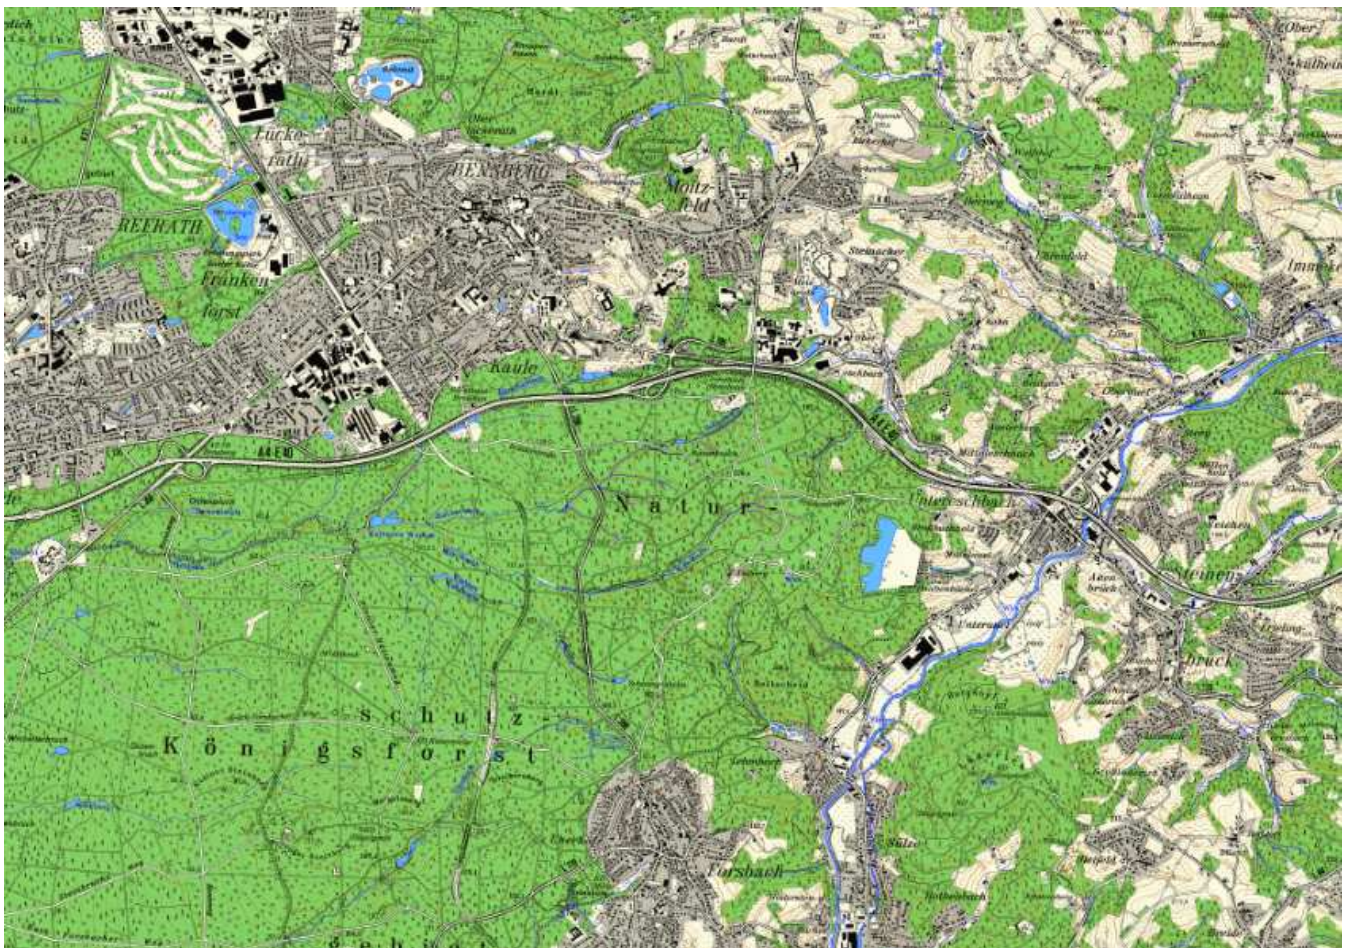

**Jetzt exklusiv im
Landkartenhaus Gleumes :**

**Ihre ganz persönliche
topografische Karte
von NRW !
Individuell für Sie
angefertigt !**

- tagesaktueller Bearbeitungsstand, da aus der Datenbank des Landesvermessungsamtes NRW erzeugt
- freie Wahl des Kartenmittelpunktes
- Sie bestimmen die Ausschnittsgröße
- Sie bestimmen die Art der Kartendarstellung :
 - klassische Darstellung (Datenbestand 2000-2006)
 - ATKIS-Darstellung (tagesaktueller Datenbestand)

Preise

Der Preis wird individuell nach der bestellten Größe berechnet

Preis je m² (Karte plano) € 37,90

Größen

Mindestgröße 50 x 50 cm

Maximale Größe Breite 120 cm
Höhe 180 cm

Vorgehensweise

Sie nennen uns den Kartenmittelpunkt (bspw. Name einer Ortschaft, ggf. Koordinaten) sowie die Ortschaften, die auf der Begrenzung der Karte gelegen sein müssen.

Sie wählen die Art der Kartendarstellung

- klassische Darstellung (Datenstand 2000-2006)
- ATKIS-Darstellung (tagesaktueller Datenbestand)

Landkartenhaus Gleumes & Co KG

Hohenstauenring 47-51

D - 50674 Köln